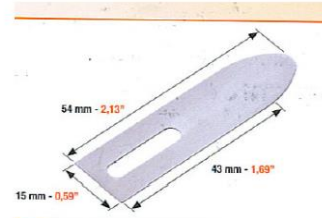

Product Code	Description	Quantity	Machine
4500	Flat Sheet Separator 42x15x0.1mm	each	Heidl, Kom,
4505	Flat Sheet Separator 42x15x0.2mm	each	KBA, Mitsub
4510	Flat Sheet Separator 42x15x0.3mm	each	Miller, Fuji
4512	Flat Sheet Separator 47x10x0.1mm	each	Sakurai
4514	Flat Sheet Separator 47x10x0.2mm	each	Sakurai
4516	Flat Sheet Separator 47x10x0.3mm	each	Sakurai
4520	Flat Sheet Separator 54x15x0.1mm	each	Kom, Fuji
4525	Flat Sheet Separator 54x15x0.2mm	each	Shin, Hash
4530	Flat Sheet Separator 54x15x0.3mm	each	Shin, Hash
4535	Flat Sheet Separator 50x11.5x0.1mm	each	Mitsub
4540	Flat Sheet Separator 50x11.5x0.2mm	each	Rol 700
4549	Flat Sheet Separator 50x11.5x0.3mm	each	Rol 700
4560	Flat Sheet Separator 65x11.5x0.1mm	each	Mitsub
4565	Flat Sheet Separator 65x11.5x0.2mm	each	Mitsub
4570	Flat Sheet Separator 65x11.5x0.3mm	each	Mitsub
4500	Bent Sheet Separator 50x5x0.2mm	each	Mitsub
4554	Flat Sheet Separator 35x12x0.1mm	each	Hamada
4604	Sheet Separator-Flat Frame-Fork 0.2mm	each	Heidelberg
4602	Sheet Separator-Flat Frame-Blade 0.2mm	each	Heidelberg
4605	Sheet Separator-Bent Frame-Fork 0.2mm	each	Heidelberg
4600	Sheet Separator-Bent Frame-Blade 0.2mm	each	Heidelberg
4613	Sheet Separator-Bent Frame-Fork 0.2mm	each	SM 52
4614	Sheet Separator-Bent Frame-Blade 0.2mm	each	SM 52
4601F1	Sheet Separator -Fork Drive Side	each	SM74
4601F2	Sheet Separator-Fork Operator Side	each	SM74
4603B1	Sheet Separator -Blade Drive Side	each	SM74
4603B2	Sheet Separator-Blade Operator Side	each	SM74